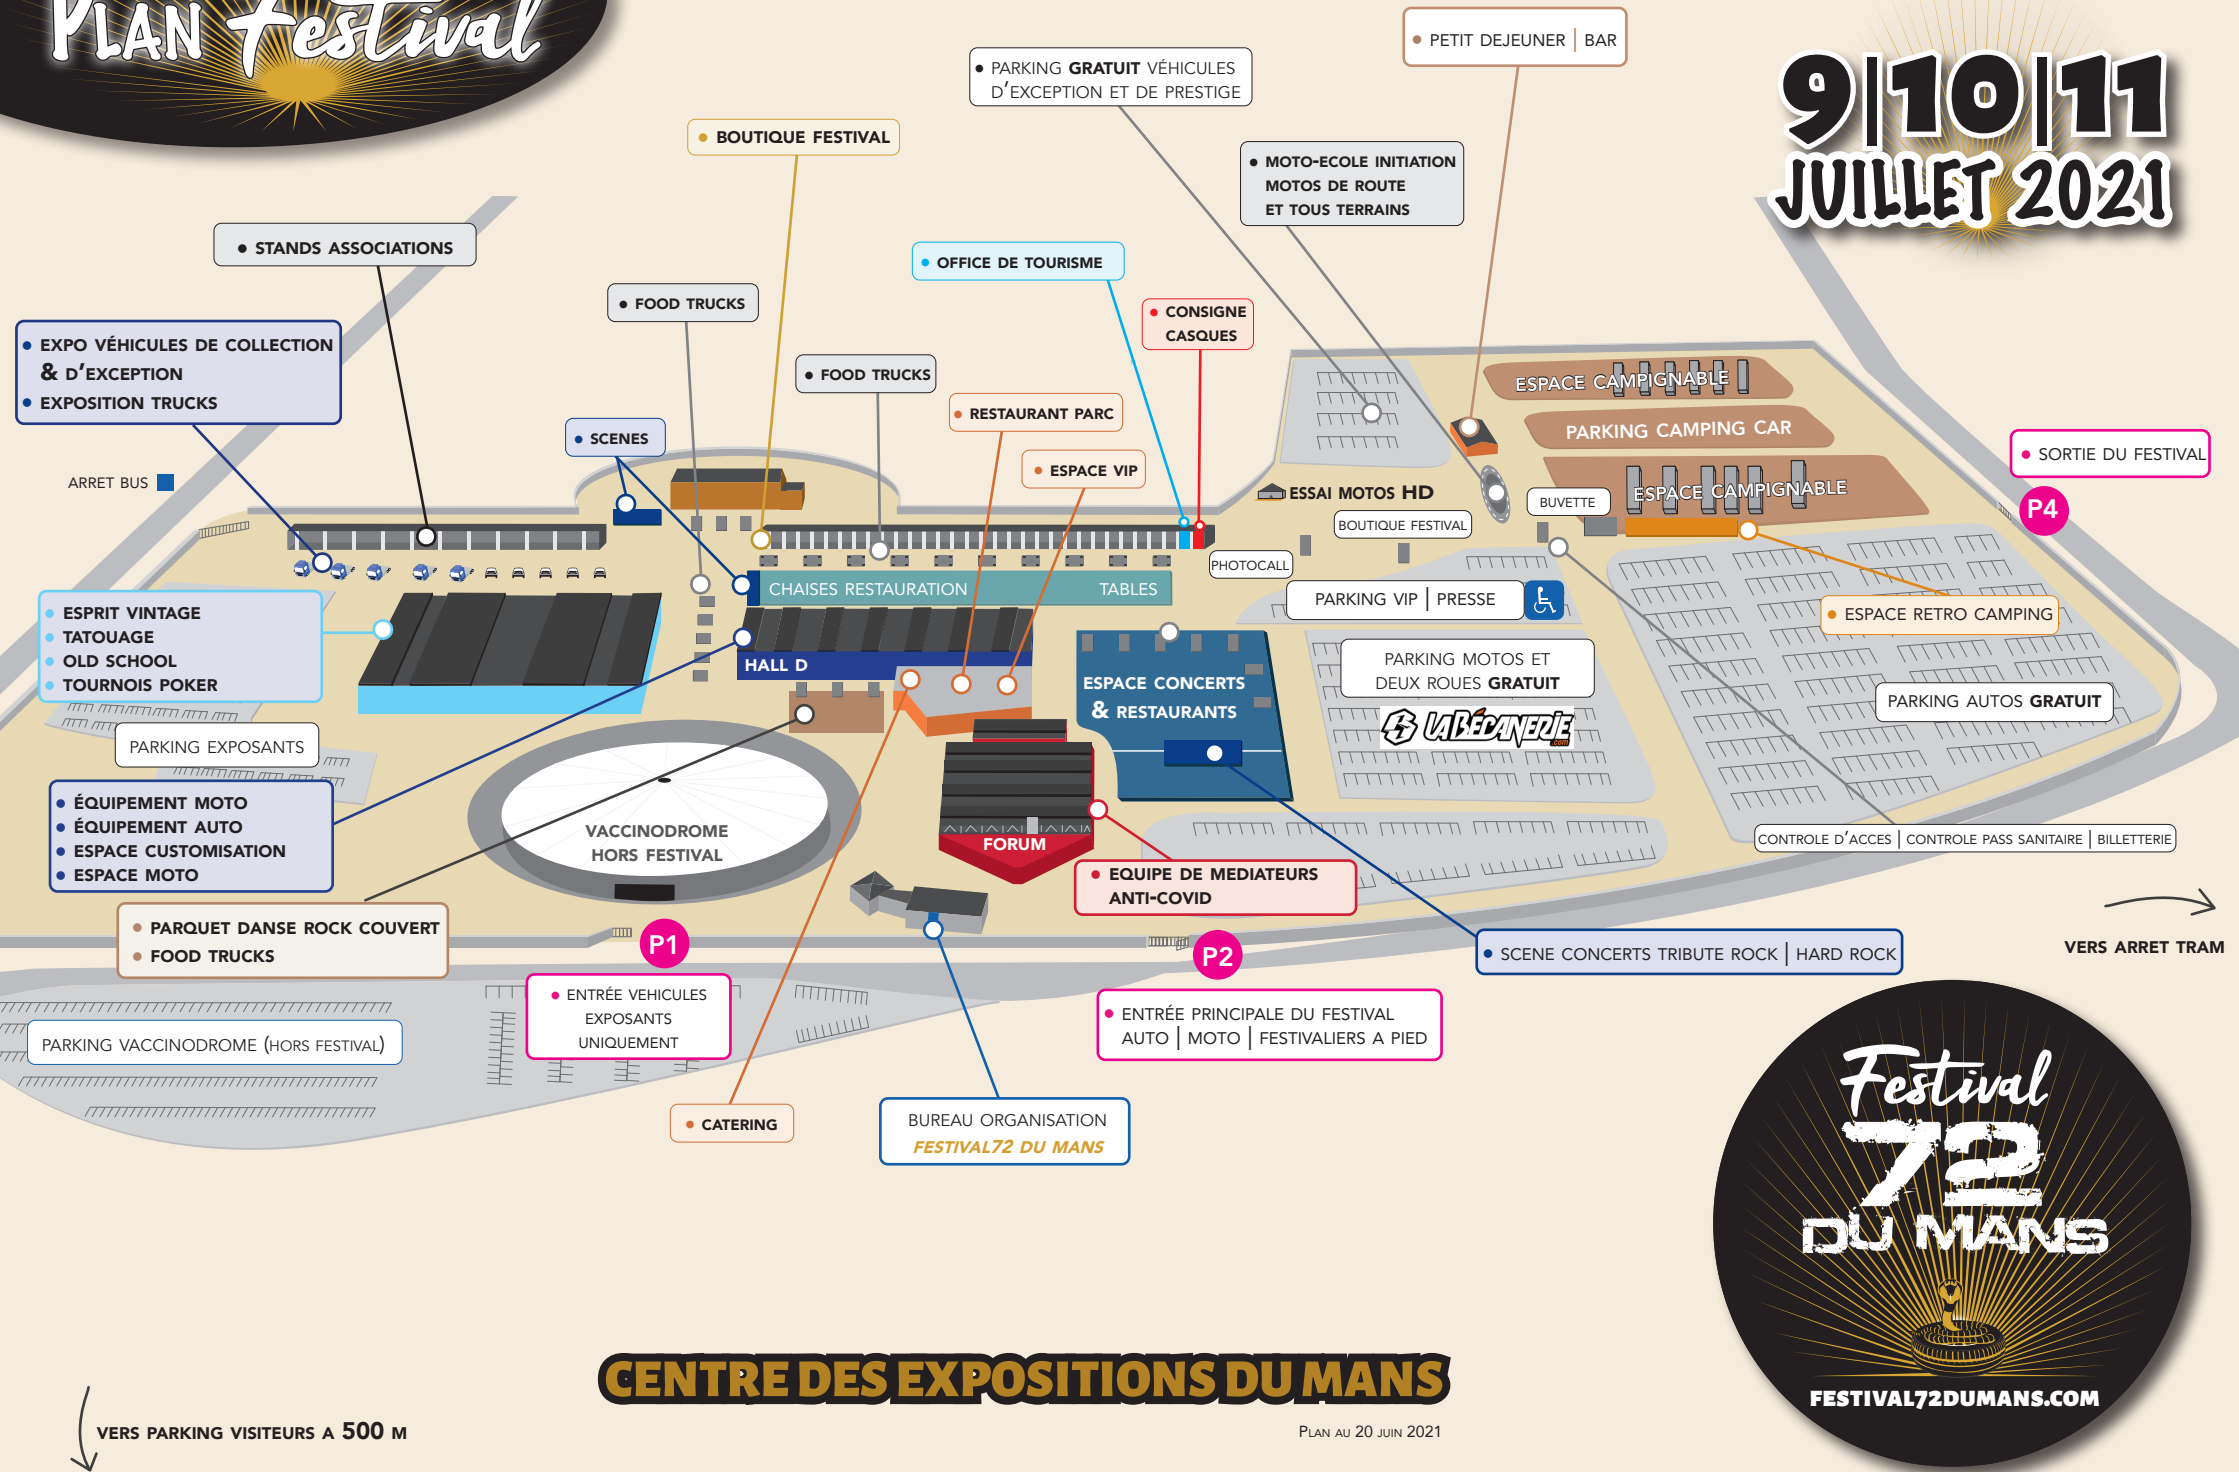

PLAN Festival

9/10/11
JUILLET 2021

CENTRE DES EXPOSITIONS DU MANS

VERS PARKING VISITEURS A 500 M

PLAN AU 20 JUIN 2021